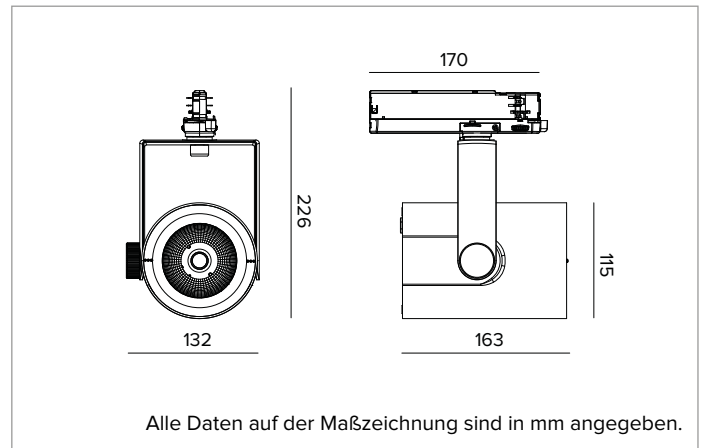

T032MWR930ELPW | RAY 115

Professioneller ausrichtbarer LED-Strahler

		3000K	H(m)	D(m)	Emax(lx)
		Ra90		45°	
		Fixture Power	41W	1	0.84 7247
		Source Flux	4767lm	2	1.67 1812
		Fixture Flux	4142lm	3	2.51 805
		Efficacy	100lm/W	4	3.35 453
TS834	Imax=1528cd/klm	Imax	7284cd	5	4.18 290

MECHANISCHE MERKMALE

Gehäuse aus lackiertem Druckguss-Aluminium. Frontring aus schwarzem lackiertem Polycarbonat. Ausrichtungsmöglichkeit auf vertikaler Ebene von 0° bis -90° und auf horizontaler Ebene bis 359°. Mechanische Arretierung der Ausrichtung auf vertikaler Ebene und Reibschluss-Arretierung der Ausrichtung auf horizontaler Ebene. Der Schwerpunkt bleibt unabhängig von der Ausrichtung immer auf einer Achse mit der Führungsschiene.
Farbe und Oberfläche: Kreideweiß
Abmessungen: 115
Gewicht: 1,2Kg
Schutzart: IP20