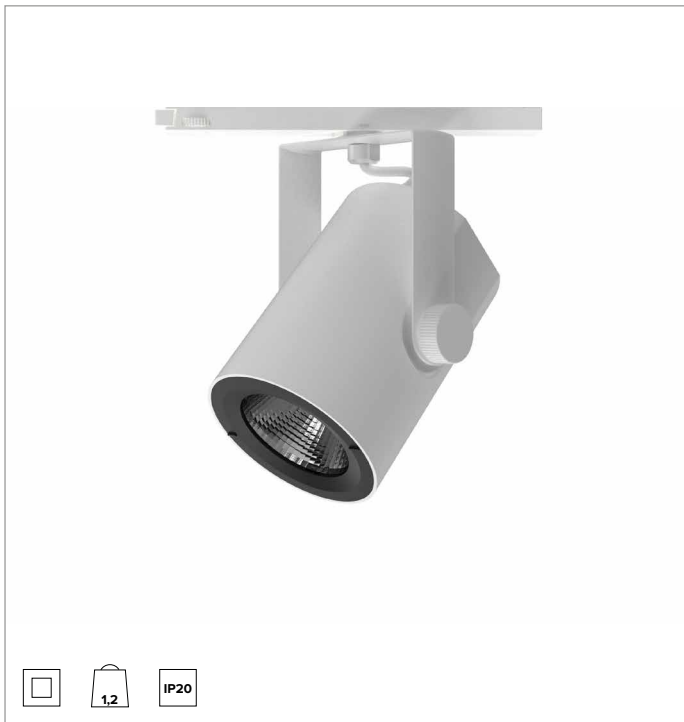

T032MWR930ELPW | RAY 115

Professioneller ausrichtbarer LED-Strahler

		3000K	H(m)	D(m)	Emax(lx)
		Ra90		45°	
		Fixture Power	41W	1	0.84 7247
		Source Flux	4767lm	2	1.67 1812
		Fixture Flux	4142lm	3	2.51 805
		Efficacy	100lm/W	4	3.35 453
TS834	Imax=1528cd/klm	Imax	7284cd	5	4.18 290

BELEUCHUNGSTECHNISCHE MERKMALE

Reflektor mit ovalen Facettierungen aus spiegelndem anodisiertem Aluminium. Austauschbare Reflektoren als Zubehör erhältlich.
Optik: REFLEKTOR
Abstrahlwinkel: MWFL
Optische Effizienz: 87%
Leuchten-Lichtstrom: 4142lm
Lichtausbeute: 100lm/W
Fotobiologische Sicherheit: Risikogruppe 1 (RG 1 = geringes Risiko)

MECHANISCHE MERKMALE

Gehäuse aus lackiertem Druckguss-Aluminium. Frontring aus schwarzem lackiertem Polycarbonat. Ausrichtungsmöglichkeit auf vertikaler Ebene von 0° bis -90° und auf horizontaler Ebene bis 359°. Mechanische Arretierung der Ausrichtung auf vertikaler Ebene und Reibschluss-Arretierung der Ausrichtung auf horizontaler Ebene. Der Schwerpunkt bleibt unabhängig von der Ausrichtung immer auf einer Achse mit der Führungsschiene.
Farbe und Oberfläche: Kreideweiß
Abmessungen: 115
Gewicht: 1,2Kg
Schutzart: IP20